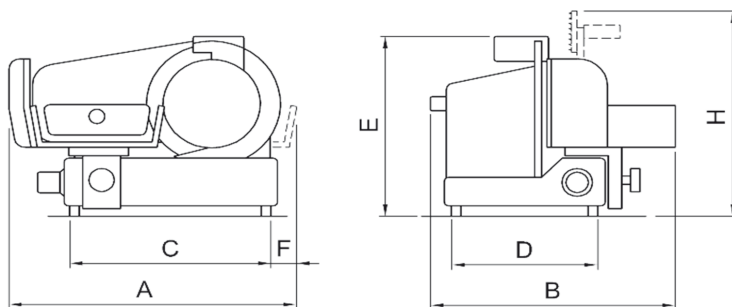

Versione:

VERTICALE SALUMI

Modello/i:

VTV350 / VTV370

Diametro Lama:

350 / 370

Affettatrice per il taglio dei salumi che si distingue per la facilità di pulizia, la maneggevolezza, l'ergonomia e la grande robustezza. Presenta una linea tradizionale, recentemente revisionata nelle sue componenti principali. Disponibile con lame da 350 e 370 mm.

DESCRIZIONE DEL PRODOTTO

- Affilatoio incorporato a doppia mola smeriglio per affilatura e sbavatura lama
- Motore con ventola interna con trasmissione a cinghia
- Lama 100/cr6
- Paralama filante per consentire una stabilità assoluta del prodotto e garantire un taglio preciso e accurato
- Piatto posamerce e scorrevole in alluminio dotato di canalini di scorrimento che diminuiscono gli attriti
- Braccio speciale auto bloccante dotato di impugnatura laterale di sblocco ergonomica con protezione anti-infortunistica
- Accessibilità tra lama e corpo cassa per agevolare la pulizia
- Altezza di carico ridotta per facilitare il posizionamento del prodotto

OPZIONI ALL'ORDINE

- Montaggio lama teflonata
- Montaggio lama teflonata
- Montaggio piatto posamerce e scorrevole in acciaio inox
- Montaggio staffa braccio speciale in acciaio inox asportabile
- Montaggio piatto posamerce con braccio a colonne

Modello Model	Diametro lama Blade diameter mm/inch	Giri Lama Blade revolution rpm	Motore monofase 230V/50Hz Single-phase Motor W/HP	Motore trifase 400V/50Hz Three-phase Motor W/HP	Corso carrello Run of carriage mm	Spessore taglio Cut thickness mm	Capacità di taglio tondo Round cut capacity mm	Capacità di taglio HxL Cut capacity HxW mm	Peso netto Net weight kg	Dimensioni imballo Shipping mm	Peso lordo Gross weight kg	Dimensioni (mm) Dimension (mm)						
												A	B	C	D	E	F	H
VTV350	350/13,8	215	400-0,55	400-0,55	370	0 - 14	240	240x265	47	80x72xh65+12	56+6	795	610	600	420	550	110	660
VTV370	370/14,6	215	400-0,55	400-0,55	370	0 - 14	250	250x265	48	80x72xh65+12	57+6	800	610	600	420	560	110	660